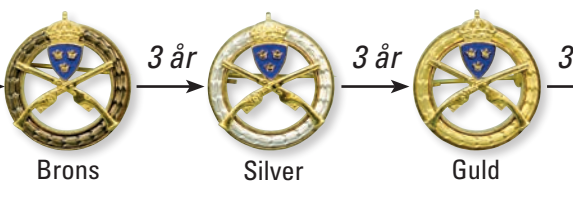

Svenska Pistolskytteförbundets märken och medaljer

Åren som anges mellan märkena är det antal år, oavsett i följd eller ej, man måste ha klarat fordringarna för att kunna erövra märket av den högre valören. För detaljinformation se SPSF:s skjuthandbok.

GRUNDMÄRKEN – Pistolskyttemärke

Lägre årtalsmärke

Högre årtalsmärken

Högre årtalsmärken kvist

Högre årtalsmärken emalj

FÄLTSKYTTEMÄRKE

Fältskyttemärke kvist

Fältskyttemärke emalj